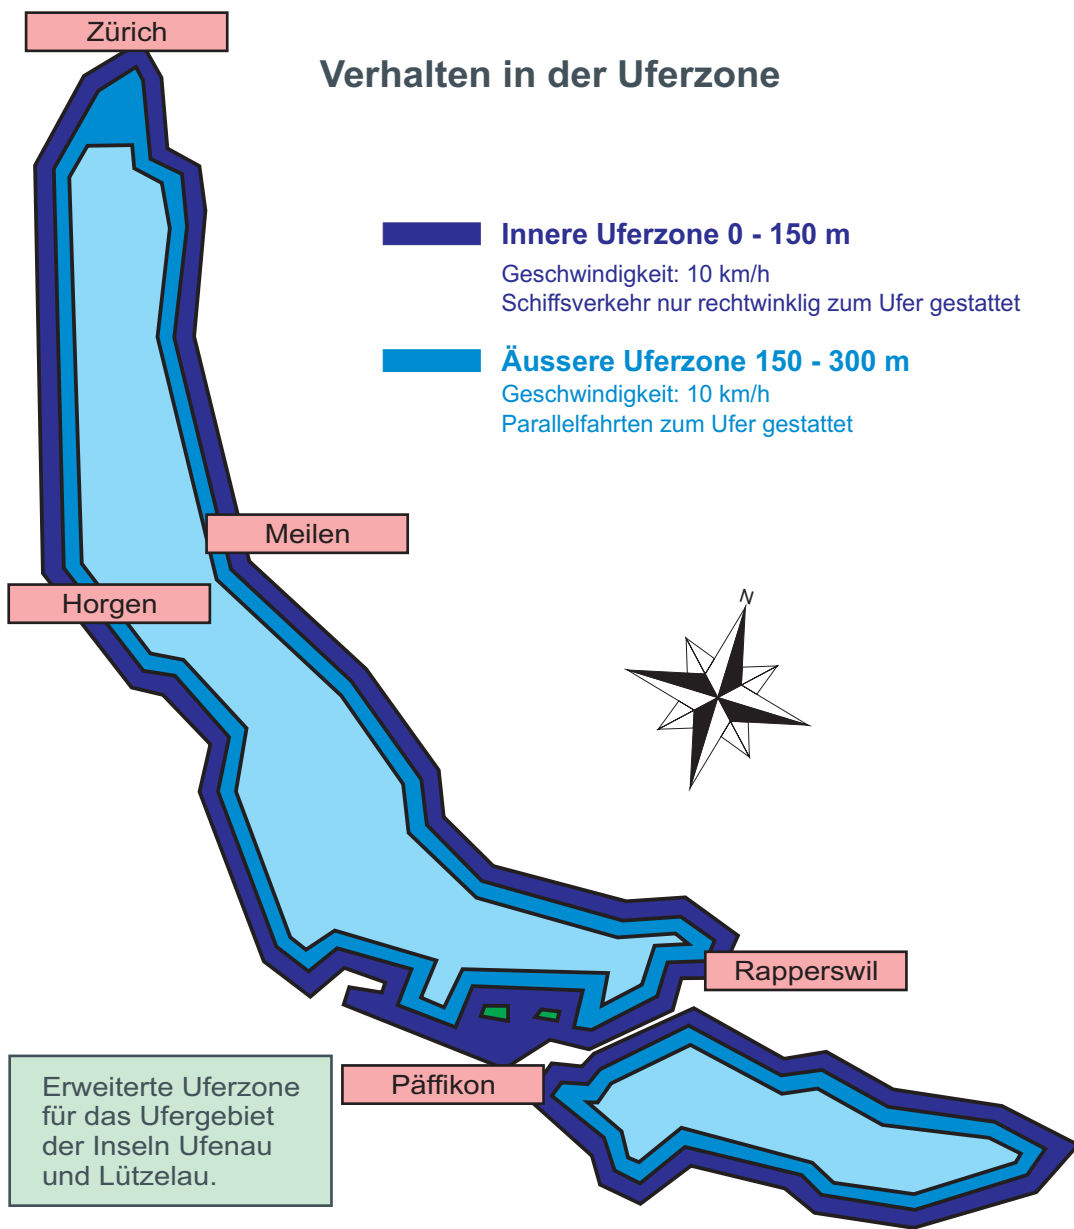

## Erweiterte Uferzone im Seebecken der Stadt Zürich

- Innere Uferzone 0 - 150 Meter**, Geschwindigkeit: 10 km/h  
Schiffsverkehr nur rechtwinklig zum Ufer gestattet, Parallelfahrten verboten
- Äussere Uferzone 150 - 300 Meter und Stadtzürcher Seebecken**  
Parallelfahrten zum Ufer gestattet, Geschwindigkeit: 10 km/h

**Fahrverbot in der Limmat ab Münsterbrücke**  
50 Meter oberhalb Münsterbrücke mit Stop-Bojen signalisiert

**Bewilligungen für Liegen in und an Hafenanlagen**  
über die angegebene Zeit hinaus werden in **Ausnahmefällen** durch die Wasserschutzpolizei erteilt