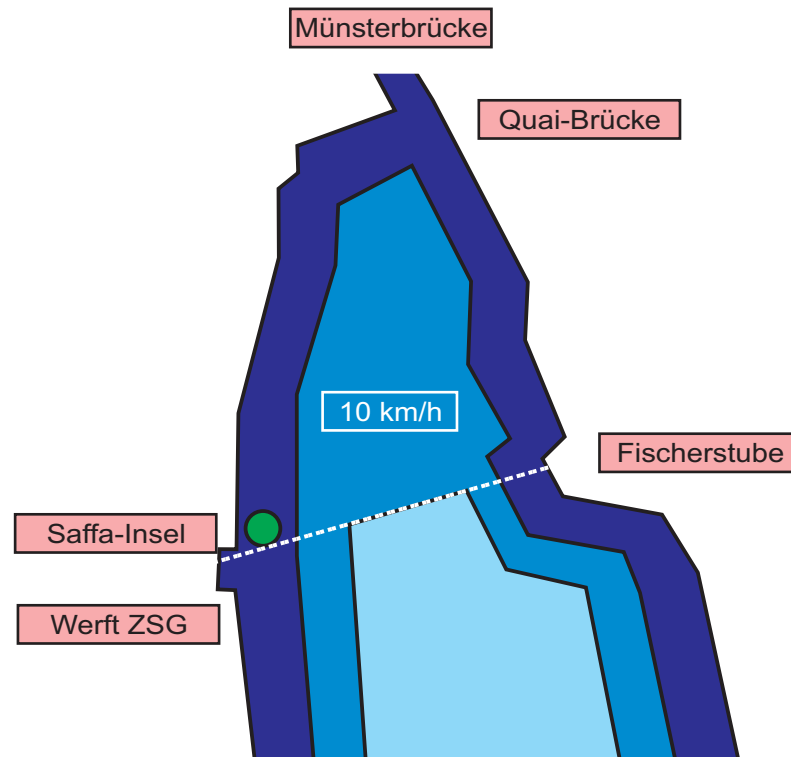

## Erweiterte Uferzone im Seebecken der Stadt Zürich

- Innere Uferzone 0 - 150 Meter**, Geschwindigkeit: 10 km/h  
Schiffsverkehr nur rechtwinklig zum Ufer gestattet, Parallelfahrten verboten
- Äussere Uferzone 150 - 300 Meter und Stadtzürcher Seebecken**  
Parallelfahrten zum Ufer gestattet, Geschwindigkeit: 10 km/h

**Fahrverbot in der Limmat ab Münsterbrücke**  
50 Meter oberhalb Münsterbrücke mit Stop-Bojen signalisiert

**Bewilligungen für Liegen in und an Hafenanlagen**  
über die angegebene Zeit hinaus werden in **Ausnahmefällen** durch die Wasserschutzpolizei erteilt